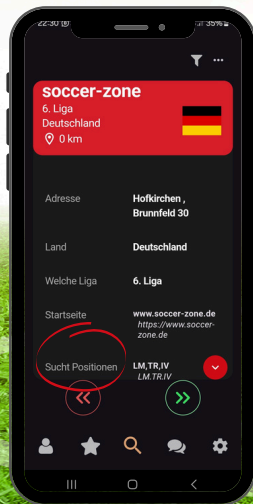

Verein sucht aktuelle
diese Positionen