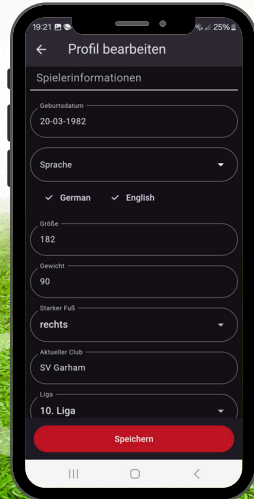

# Profil bearbeiten

Daten bearbeiten  
Foto ändern

Daten können jederzeit  
bearbeitet werden und sollen  
immer aktuell sein

Profil anonym: zeigt weder  
deinen Namen noch deinen  
aktuellen Verein an

So sehen Vereine  
dein Profil,  
Ein vollständiges Profil  
weckt mehr Interesse bei  
Vereinen!