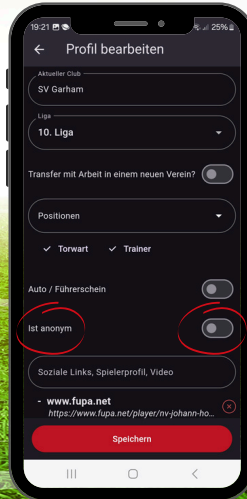

# Profil bearbeiten

Daten bearbeiten  
Foto ändern

Daten können jederzeit  
bearbeitet werden und sollen  
immer aktuell sein

Profil anonym: zeigt weder  
deinen Namen noch deinen  
aktuellen Verein an

So sehen Vereine  
dein Profil,  
Ein vollständiges Profil  
weckt mehr Interesse bei  
Vereinen!

# Matching-Bereich

Vereinprofile  
Liken oder ablehnen,  
Profil aufklappen

Verein sucht aktuelle  
diese Positionen

Übersicht aller geliketen  
Profile,  
Liste zurücksetzen

Chatfunktion wird bei  
Übereinstimmung  
freigeschaltet,  
Profildfoto anklicken, um  
Profil zu öffnen