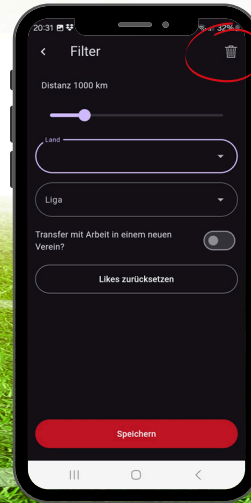

# Profil bearbeiten

Daten bearbeiten  
Foto ändern

Daten können jederzeit  
bearbeitet werden und sollen  
immer aktuell sein

Profil anonym: zeigt weder  
deinen Namen noch deinen  
aktuellen Verein an

So sehen Vereine  
dein Profil,  
Ein vollständiges Profil  
weckt mehr Interesse bei  
Vereinen!

# Matching-Bereich

Vereinprofile  
Liken oder ablehnen,  
Profil aufklappen

Verein sucht aktuelle  
diese Positionen

Übersicht aller geliketen  
Profile,  
Liste zurücksetzen

Chatfunktion wird bei  
Übereinstimmung  
freigeschaltet,  
Profildfoto anklicken, um  
Profil zu öffnen

Gezielte Suche  
per Filter

Filter einstellen auf:  
Distanz, Land,  
aktuelle Liga vom Verein  
oder Vereine mit Arbeitsplatz

Tonne oben rechts:  
werden alle  
Filtereinstellungen  
zurückgesetzt

Zurücksetzen: Alle  
Vereinsprofile werden  
wieder angezeigt