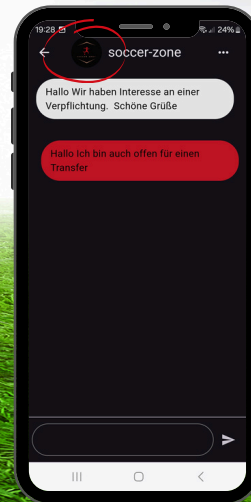

# Matching-Bereich

Vereinprofile  
Liken oder ablehnen,  
Profil aufklappen

Verein sucht aktuelle  
diese Positionen

Übersicht aller geliketen  
Profile,  
Liste zurücksetzen

Chatfunktion wird bei  
Übereinstimmung  
freigeschaltet,  
Profildfoto anklicken, um  
Profil zu öffnen