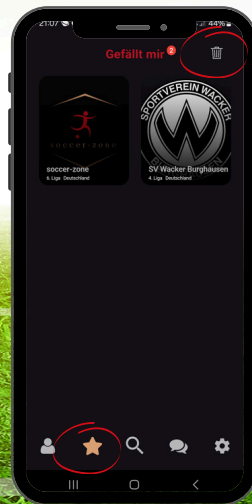

# Matching-Bereich

Vereinprofile  
Liken oder ablehnen,  
Profil aufklappen

Verein sucht aktuelle  
diese Positionen

Übersicht aller geliketen  
Profile,  
Liste zurücksetzen

Chatfunktion wird bei  
Übereinstimmung  
freigeschaltet,  
Profildfoto anklicken, um  
Profil zu öffnen