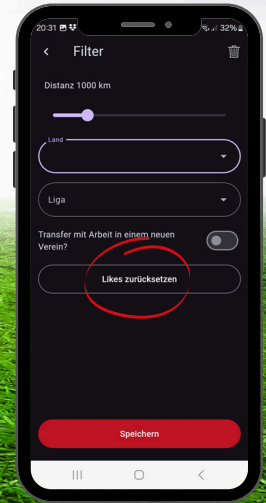

# Matching-Bereich

Vereinprofile  
Liken oder ablehnen,  
Profil aufklappen

Verein sucht aktuelle  
diese Positionen

Übersicht aller geliketen  
Profile,  
Liste zurücksetzen

Chatfunktion wird bei  
Übereinstimmung  
freigeschaltet,  
Profildfoto anklicken, um  
Profil zu öffnen

Gezielte Suche  
per Filter

Filter einstellen auf:  
Distanz, Land,  
aktuelle Liga vom Verein  
oder Vereine mit Arbeitsplatz

Tonne oben rechts:  
werden alle  
Filtereinstellungen  
zurückgesetzt

Zurücksetzen: Alle  
Vereinsprofile werden  
wieder angezeigt