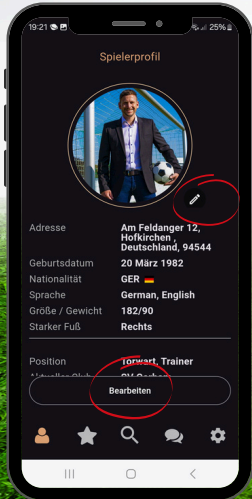

Profil bearbeiten

Daten bearbeiten
Foto ändern