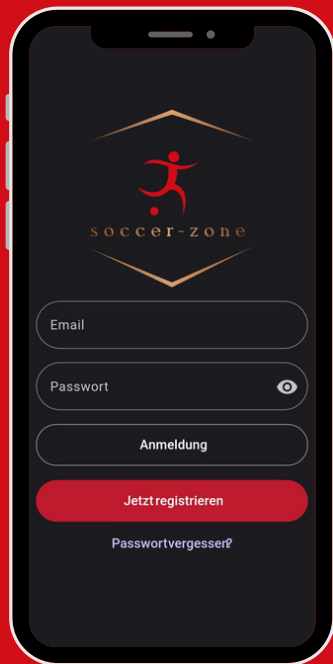

Soccer-Zone:  
Die App, die  
Vereine, Spieler  
und Trainer  
verbindet